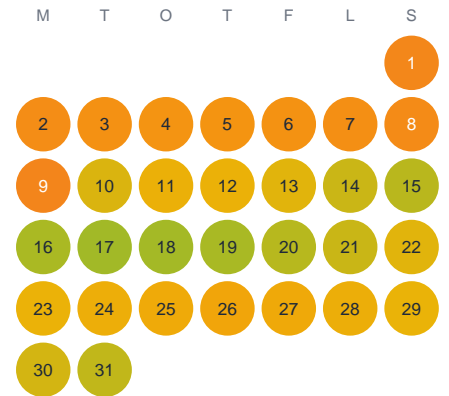

Huggtabell 2026 — Skår sjön

Skår sjön · Halland · huggtabell.se · modell v1 (2026-06)

Januari

Februari

Mars

April

Maj

Juni

Juli

Augusti

September

Oktober

November

December