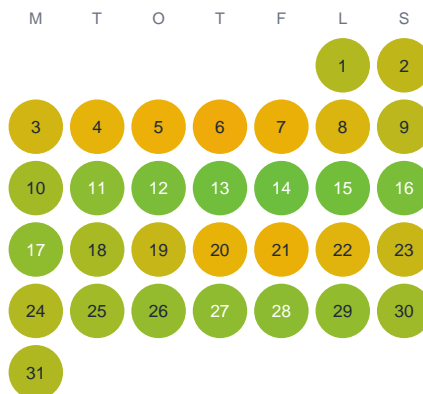

Huggtabell 2026 — Skår sjön

Skår sjön · Halland · huggtabell.se · modell v1 (2026-06)

Januari

Februari

Mars

April

Maj

Juni

Juli

Augusti

September

Oktober

November

December