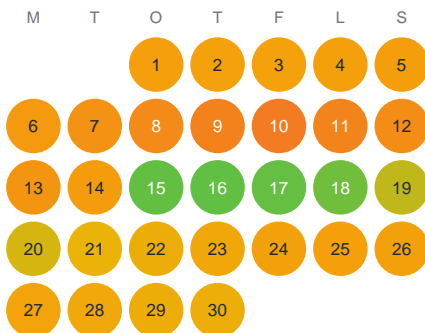

Huggtabell 2026 — Skålsjön

Skålsjön · Gävleborg · huggtabell.se · modell v1 (2026-06)

Januari

Februari

Mars

April

Maj

Juni

Juli

Augusti

September

Oktober

November

December