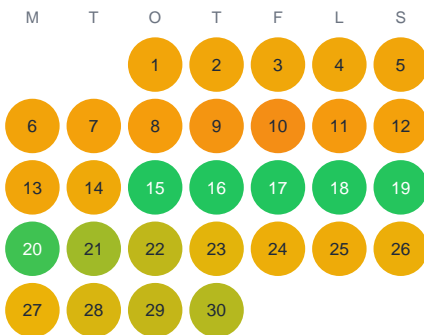

Huggtabell 2026 — Skålsjön

Skålsjön · Gävleborg · huggtabell.se · modell v1 (2026-06)

Januari

Februari

Mars

April

Maj

Juni

Juli

Augusti

September

Oktober

November

December