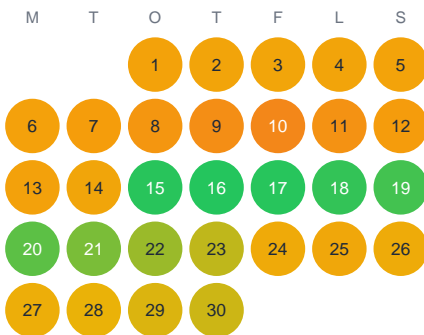

Huggtabell 2026 — Skålsjön

Skålsjön · Jämtland · huggtabell.se · modell v1 (2026-06)

Januari

Februari

Mars

April

Maj

Juni

Juli

Augusti

September

Oktober

November

December