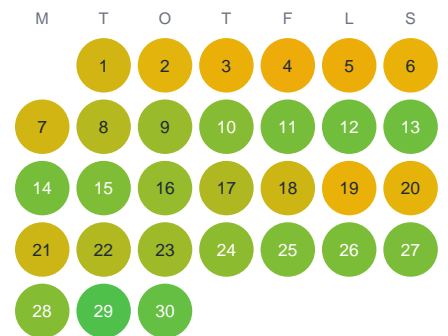

Huggtabell 2026 — Skålsjön

Skålsjön · Jämtland · huggtabell.se · modell v1 (2026-06)

Januari

Februari

Mars

April

Maj

Juni

Juli

Augusti

September

Oktober

November

December