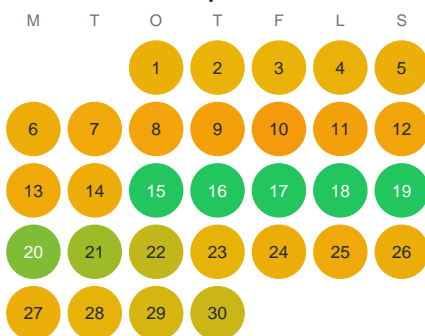

Huggtabell 2026 — Skärstuten

Skärstuten · Gävleborg · huggtabell.se · modell v1 (2026-06)

Januari

Februari

Mars

April

Maj

Juni

Juli

Augusti

September

Oktober

November

December