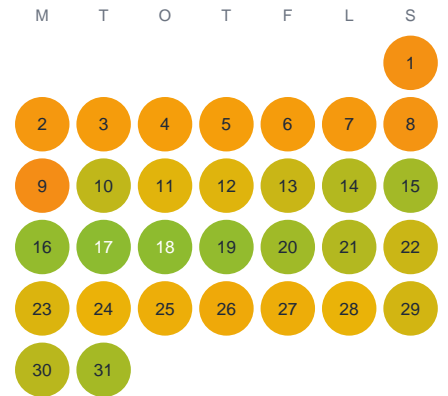

Huggtabell 2026 — Skärsjön

Skärsjön · Halland · huggtabell.se · modell v1 (2026-06)

Januari

Februari

Mars

April

Maj

Juni

Juli

Augusti

September

Oktober

November

December