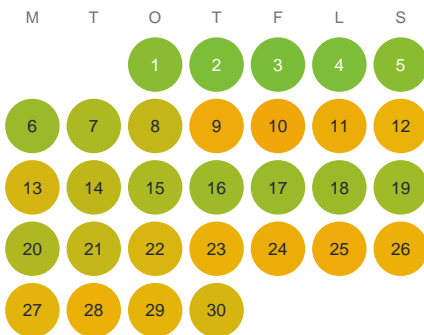

Huggtabell 2026 — Skärsjön

Skärsjön · Kronoberg · huggtabell.se · modell v1 (2026-06)

Januari

Februari

Mars

April

Maj

Juni

Juli

Augusti

September

Oktober

November

December