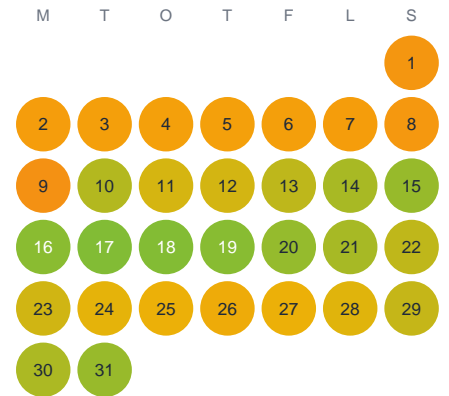

Huggtabell 2026 — Skärsjön

Skärsjön · Kronoberg · huggtabell.se · modell v1 (2026-06)

Januari

Februari

Mars

April

Maj

Juni

Juli

Augusti

September

Oktober

November

December