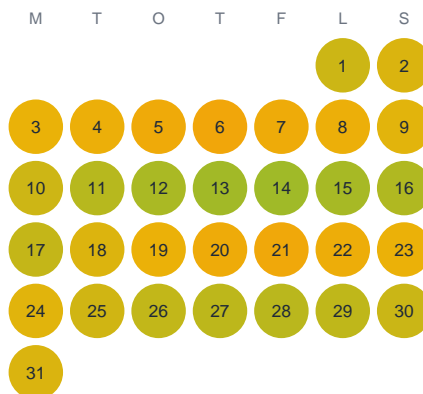

Huggtabell 2026 — Skärsjön

Skärsjön · Kronoberg · huggtabell.se · modell v1 (2026-06)

Januari

Februari

Mars

April

Maj

Juni

Juli

Augusti

September

Oktober

November

December