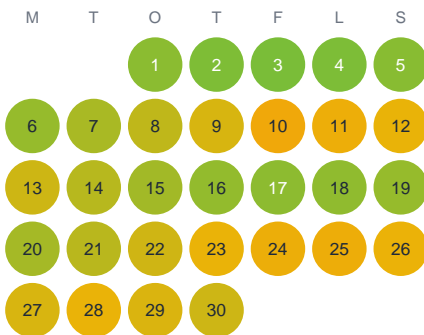

Huggtabell 2026 — Skärsjön

Skärsjön · Kronoberg · huggtabell.se · modell v1 (2026-06)

Januari

Februari

Mars

April

Maj

Juni

Juli

Augusti

September

Oktober

November

December