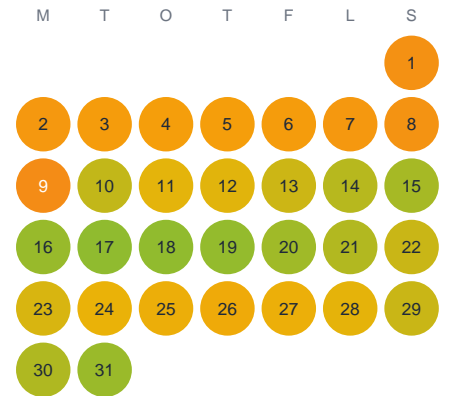

Huggtabell 2026 — Skärsjön

Skärsjön · Kronoberg · huggtabell.se · modell v1 (2026-06)

Januari

Februari

Mars

April

Maj

Juni

Juli

Augusti

September

Oktober

November

December