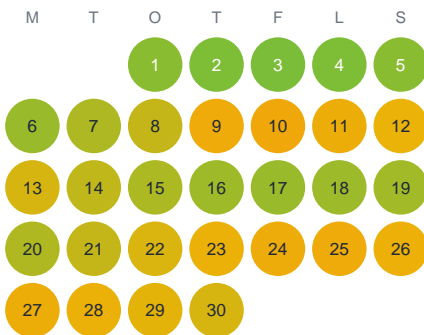

Huggtabell 2026 — Skärsjön

Skärsjön · Kalmar · huggtabell.se · modell v1 (2026-06)

Januari

Februari

Mars

April

Maj

Juni

Juli

Augusti

September

Oktober

November

December