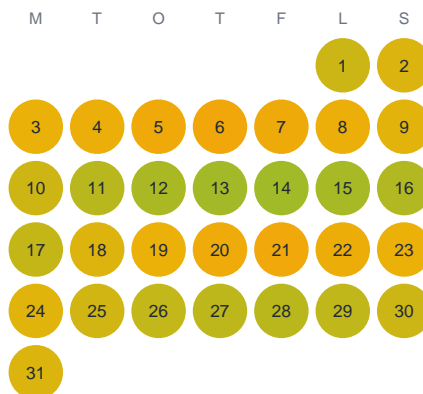

Huggtabell 2026 — Skärsjön

Skärsjön · Kalmar · huggtabell.se · modell v1 (2026-06)

Januari

Februari

Mars

April

Maj

Juni

Juli

Augusti

September

Oktober

November

December