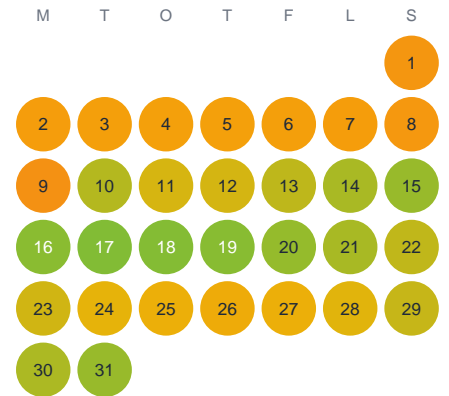

Huggtabell 2026 — Skärsjön

Skärsjön · Kalmar · huggtabell.se · modell v1 (2026-06)

Januari

Februari

Mars

April

Maj

Juni

Juli

Augusti

September

Oktober

November

December