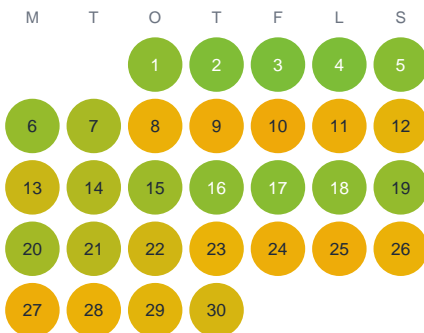

Huggtabell 2026 — Skärsjön

Skärsjön · Kronoberg · huggtabell.se · modell v1 (2026-06)

Januari

Februari

Mars

April

Maj

Juni

Juli

Augusti

September

Oktober

November

December