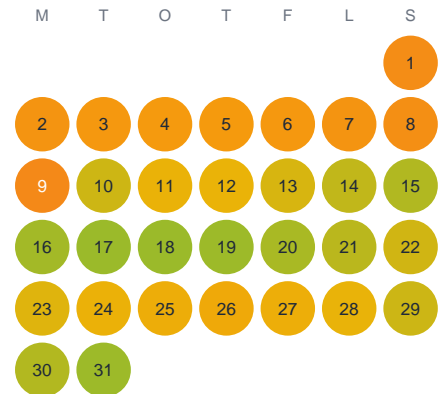

Huggtabell 2026 — Skärsjön

Skärsjön · Kronoberg · huggtabell.se · modell v1 (2026-06)

Januari

Februari

Mars

April

Maj

Juni

Juli

Augusti

September

Oktober

November

December