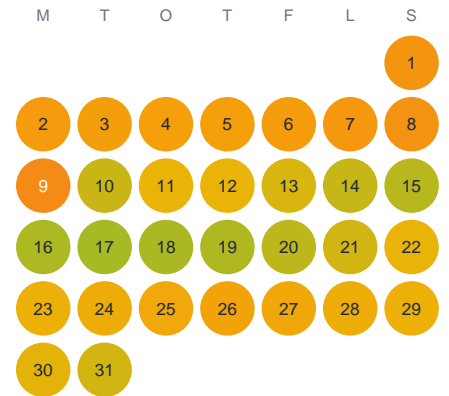

Huggtabell 2026 — Skärsjön

Skärsjön · Kronoberg · huggtabell.se · modell v1 (2026-06)

Januari

Februari

Mars

April

Maj

Juni

Juli

Augusti

September

Oktober

November

December