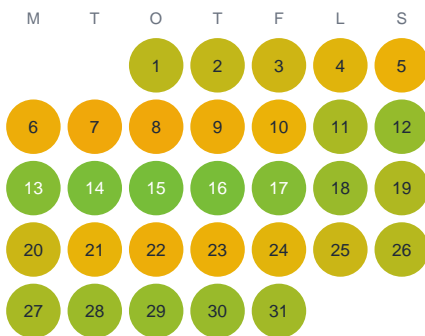

Huggtabell 2026 — Skärsjön

Skärsjön · Kronoberg · huggtabell.se · modell v1 (2026-06)

Januari

Februari

Mars

April

Maj

Juni

Juli

Augusti

September

Oktober

November

December