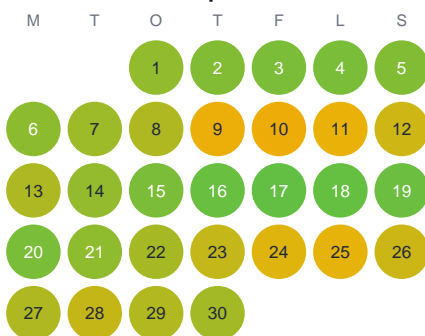

Huggtabell 2026 — Skärsjön

Skärsjön · Kronoberg · huggtabell.se · modell v1 (2026-06)

Januari

Februari

Mars

April

Maj

Juni

Juli

Augusti

September

Oktober

November

December