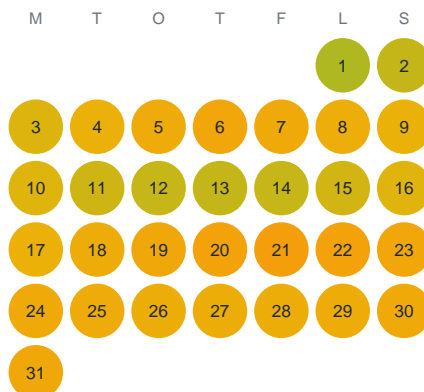

Huggtabell 2026 — Skärsjön

Skärsjön · Kronoberg · huggtabell.se · modell v1 (2026-06)

Januari

Februari

Mars

April

Maj

Juni

Juli

Augusti

September

Oktober

November

December