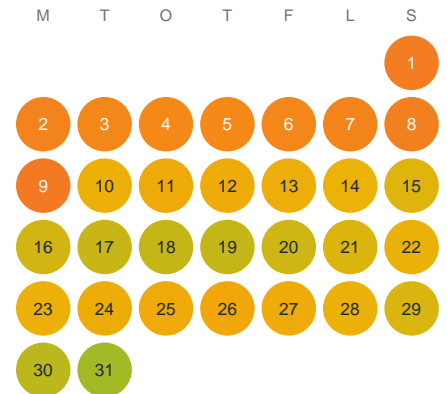

Huggtabell 2026 — Skärsjön

Skärsjön · Kronoberg · huggtabell.se · modell v1 (2026-06)

Januari

Februari

Mars

April

Maj

Juni

Juli

Augusti

September

Oktober

November

December