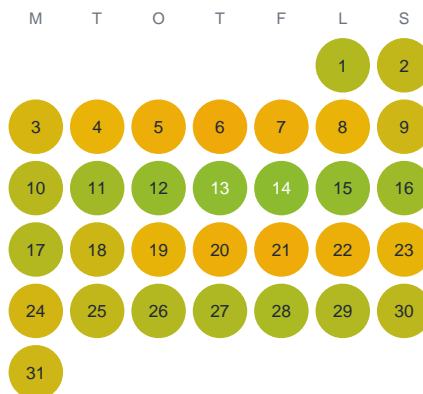

Huggtabell 2026 — Skärsjön

Skärsjön · Halland · huggtabell.se · modell v1 (2026-06)

Januari

Februari

Mars

April

Maj

Juni

Juli

Augusti

September

Oktober

November

December