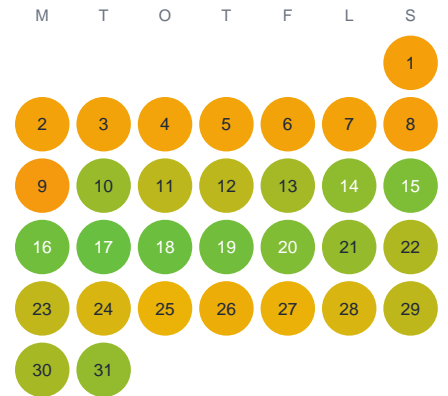

Huggtabell 2026 — Skärsjön

Skärsjön · Halland · huggtabell.se · modell v1 (2026-06)

Januari

Februari

Mars

April

Maj

Juni

Juli

Augusti

September

Oktober

November

December