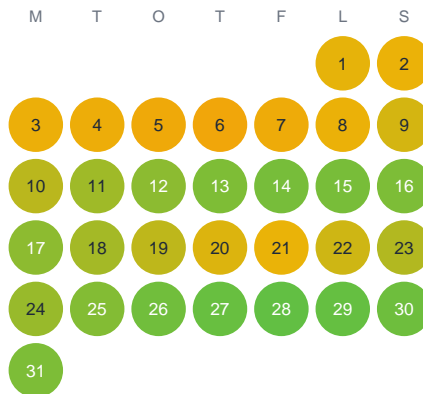

Huggtabell 2026 — Skärsjön

Skärsjön · Jönköping · huggtabell.se · modell v1 (2026-06)

Januari

Februari

Mars

April

Maj

Juni

Juli

Augusti

September

Oktober

November

December