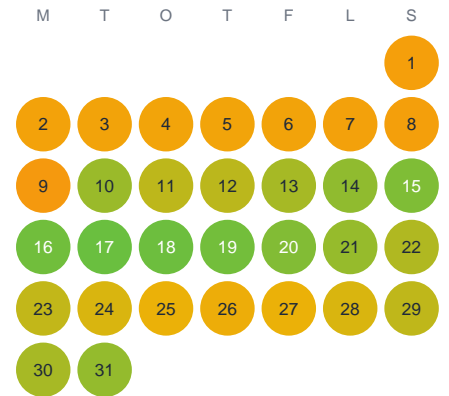

Huggtabell 2026 — Skärsjön

Skärsjön · Kronoberg · huggtabell.se · modell v1 (2026-06)

Januari

Februari

Mars

April

Maj

Juni

Juli

Augusti

September

Oktober

November

December