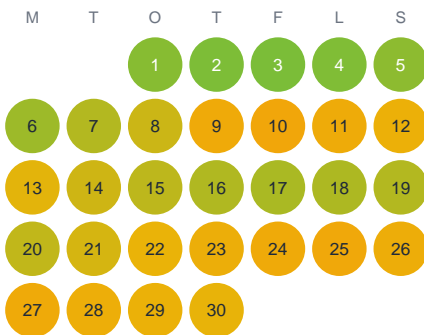

Huggtabell 2026 — Skärsjön

Skärsjön · Kronoberg · huggtabell.se · modell v1 (2026-06)

Januari

Februari

Mars

April

Maj

Juni

Juli

Augusti

September

Oktober

November

December