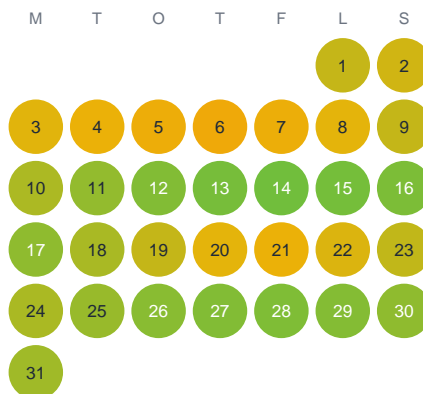

Huggtabell 2026 — Skärsjö

Skärsjö · Halland · huggtabell.se · modell v1 (2026-06)

Januari

Februari

Mars

April

Maj

Juni

Juli

Augusti

September

Oktober

November

December