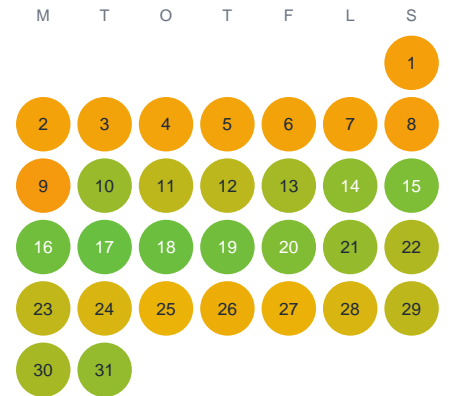

Huggtabell 2026 — Skärsjö

Skärsjö · Halland · huggtabell.se · modell v1 (2026-06)

Januari

Februari

Mars

April

Maj

Juni

Juli

Augusti

September

Oktober

November

December