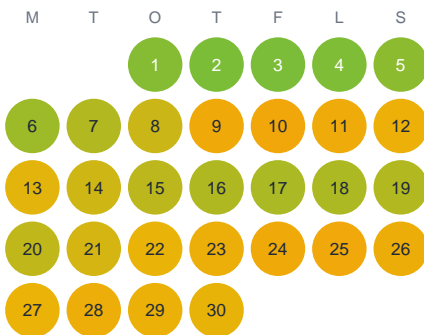

Huggtabell 2026 — Skärsjö

Skärsjö · Halland · huggtabell.se · modell v1 (2026-06)

Januari

Februari

Mars

April

Maj

Juni

Juli

Augusti

September

Oktober

November

December