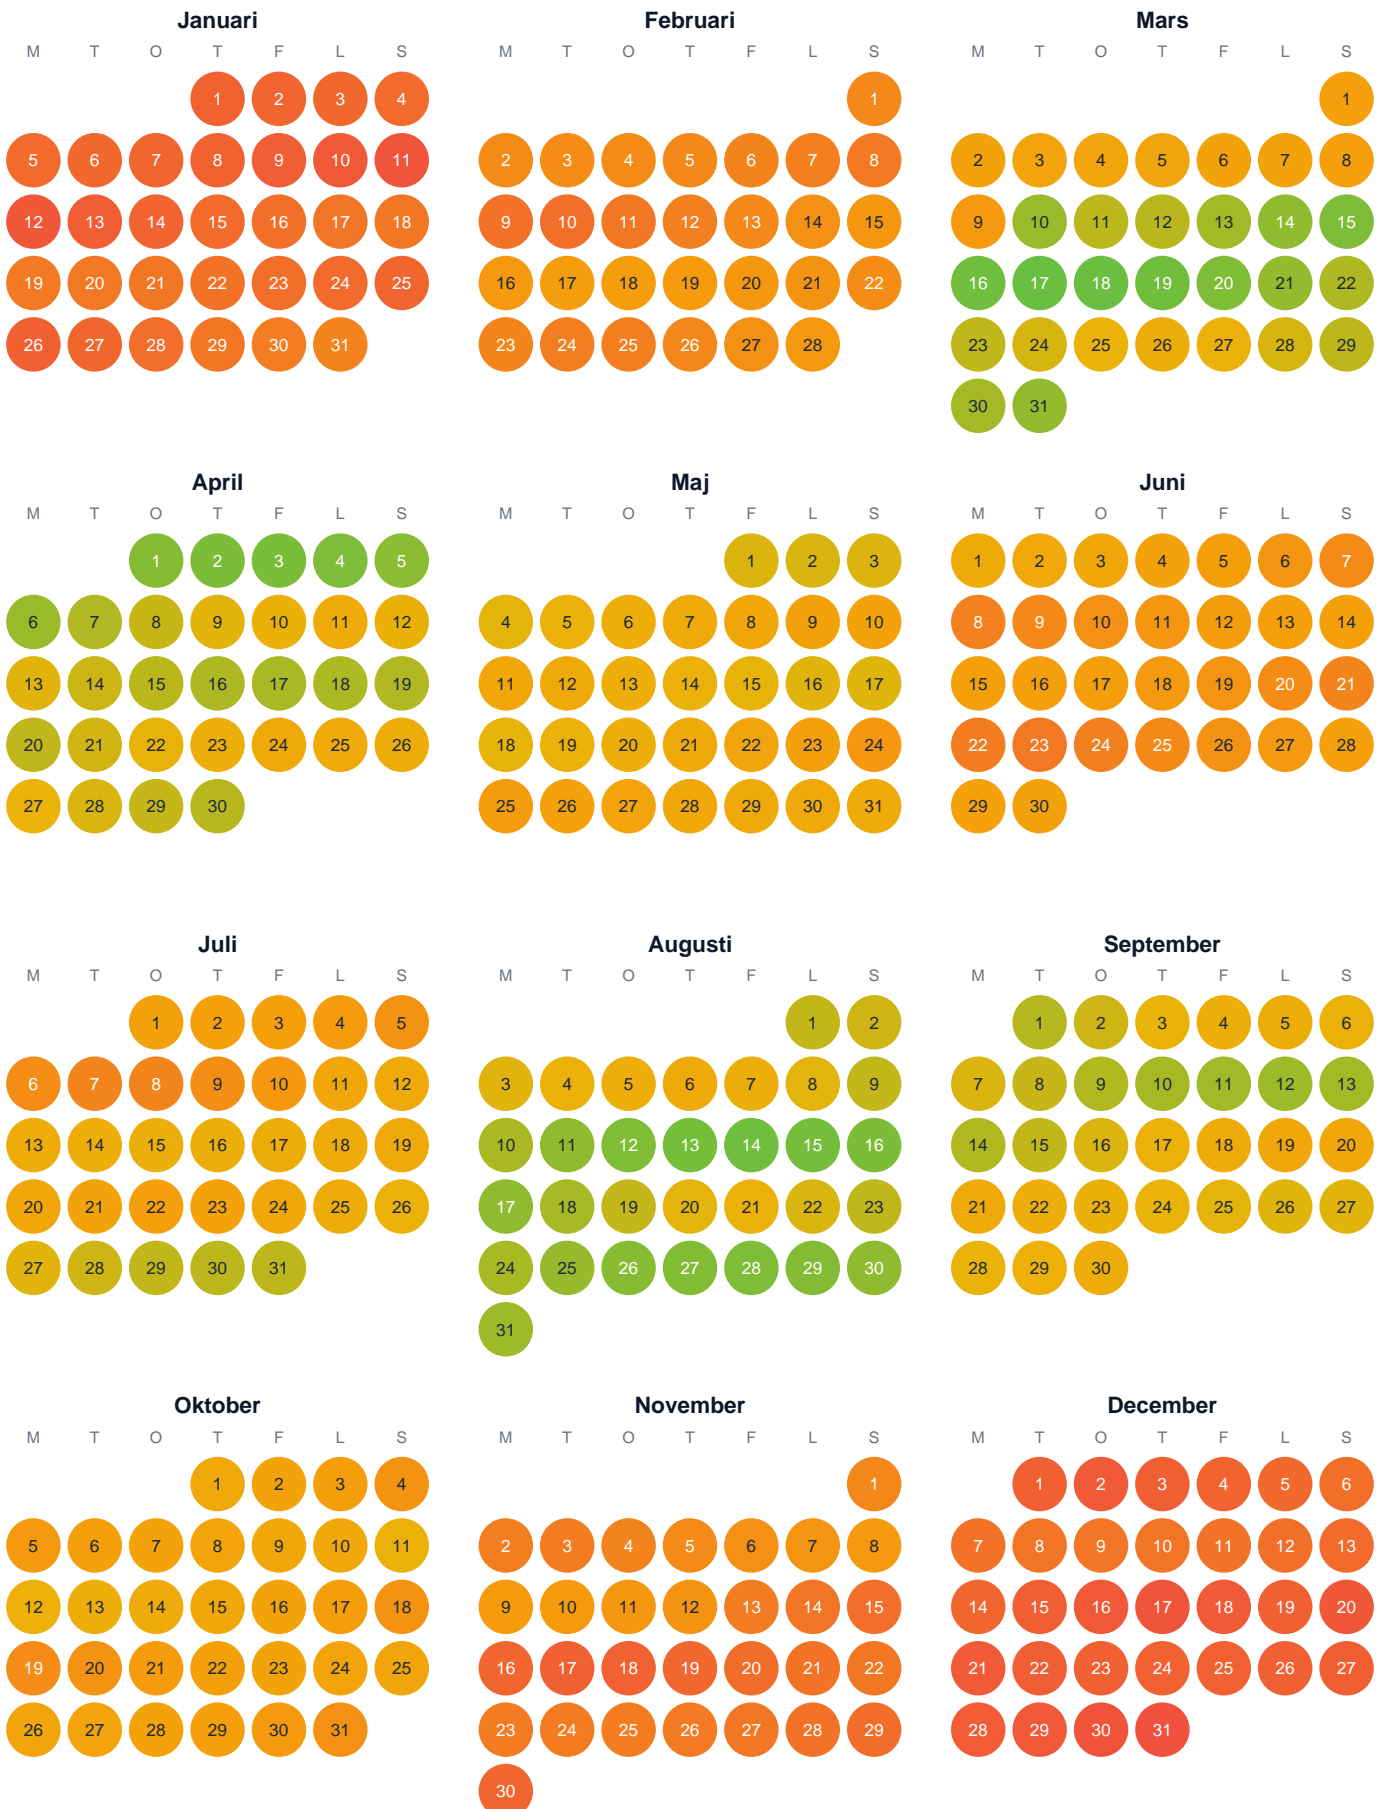

# Huggtabell 2026 — Skärgölen

Skärgölen · Kalmar · huggtabell.se · modell v1 (2026-06)

Trög  Topp