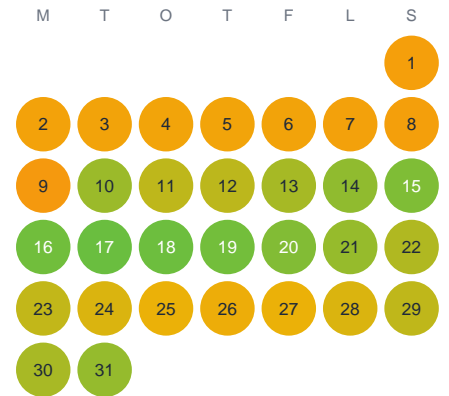

Huggtabell 2026 — Skärgölen

Skärgölen · Kalmar · huggtabell.se · modell v1 (2026-06)

Januari

Februari

Mars

April

Maj

Juni

Juli

Augusti

September

Oktober

November

December