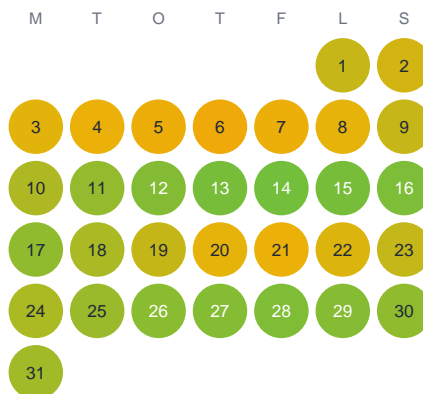

Huggtabell 2026 — Skärgölen

Skärgölen · Kalmar · huggtabell.se · modell v1 (2026-06)

Januari

Februari

Mars

April

Maj

Juni

Juli

Augusti

September

Oktober

November

December