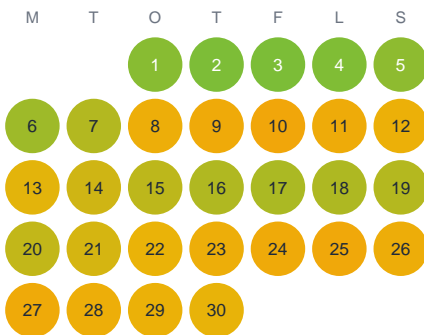

Huggtabell 2026 — Skärgölen

Skärgölen · Kalmar · huggtabell.se · modell v1 (2026-06)

Januari

Februari

Mars

April

Maj

Juni

Juli

Augusti

September

Oktober

November

December