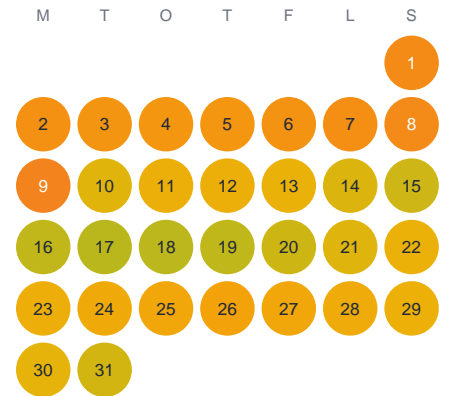

Huggtabell 2026 — Skärgöl

Skärgöl · Kalmar · huggtabell.se · modell v1 (2026-06)

Januari

Februari

Mars

April

Maj

Juni

Juli

Augusti

September

Oktober

November

December