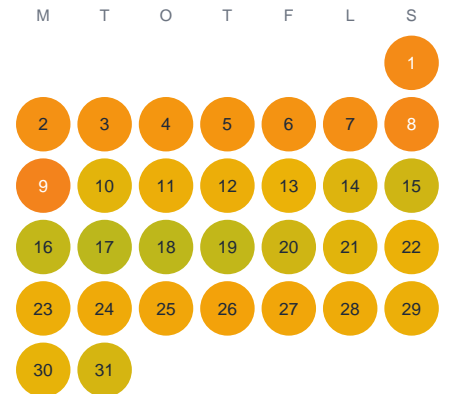

Huggtabell 2026 — Skärgöl

Skärgöl · Kalmar · huggtabell.se · modell v1 (2026-06)

Januari

Februari

Mars

April

Maj

Juni

Juli

Augusti

September

Oktober

November

December