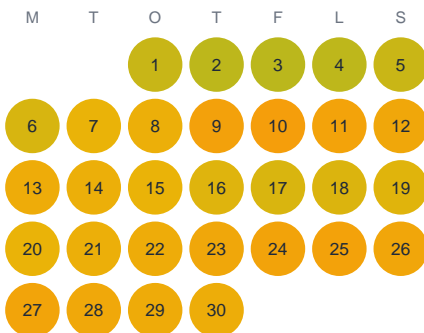

Huggtabell 2026 — Skärgöl

Skärgöl · Kalmar · huggtabell.se · modell v1 (2026-06)

Januari

Februari

Mars

April

Maj

Juni

Juli

Augusti

September

Oktober

November

December