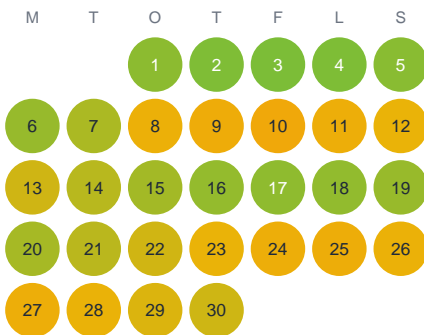

Huggtabell 2026 — Skäravattnet

Skäravattnet · Skåne · huggtabell.se · modell v1 (2026-06)

Januari

Februari

Mars

April

Maj

Juni

Juli

Augusti

September

Oktober

November

December