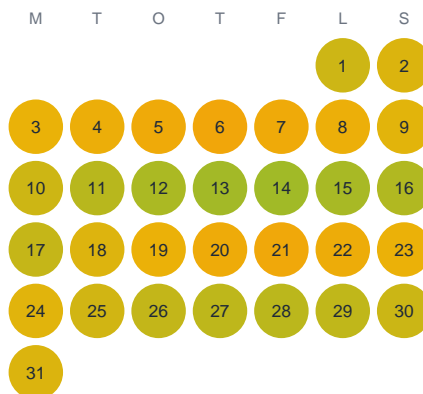

Huggtabell 2026 — Skäravattnet

Skäravattnet · Kronoberg · huggtabell.se · modell v1 (2026-06)

Januari

Februari

Mars

April

Maj

Juni

Juli

Augusti

September

Oktober

November

December