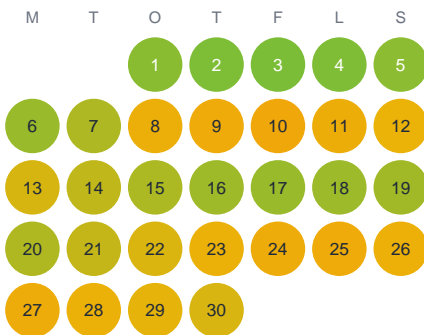

Huggtabell 2026 — Skäravattnet

Skäravattnet · Kronoberg · huggtabell.se · modell v1 (2026-06)

Januari

Februari

Mars

April

Maj

Juni

Juli

Augusti

September

Oktober

November

December