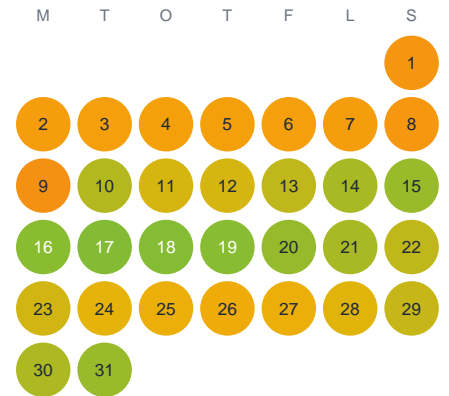

Huggtabell 2026 — Skäravattnet

Skäravattnet · Kronoberg · huggtabell.se · modell v1 (2026-06)

Januari

Februari

Mars

April

Maj

Juni

Juli

Augusti

September

Oktober

November

December