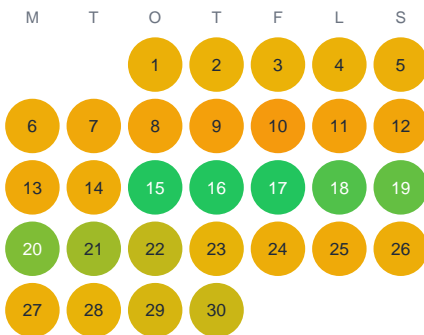

Huggtabell 2026 — Skältjärnen

Skältjärnen · Gävleborg · huggtabell.se · modell v1 (2026-06)

Januari

Februari

Mars

April

Maj

Juni

Juli

Augusti

September

Oktober

November

December