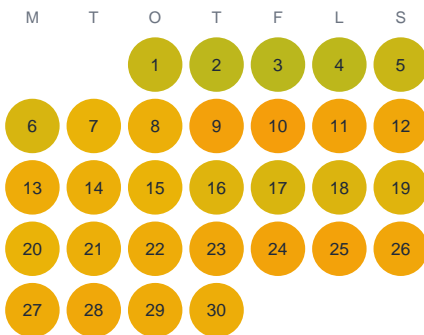

Huggtabell 2026 — Skälsgöl

Skälsgöl · Kronoberg · huggtabell.se · modell v1 (2026-06)

Januari

Februari

Mars

April

Maj

Juni

Juli

Augusti

September

Oktober

November

December