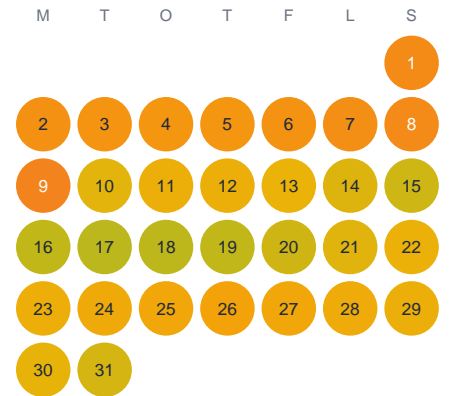

Huggtabell 2026 — Skälsgöl

Skälsgöl · Kronoberg · huggtabell.se · modell v1 (2026-06)

Januari

Februari

Mars

April

Maj

Juni

Juli

Augusti

September

Oktober

November

December