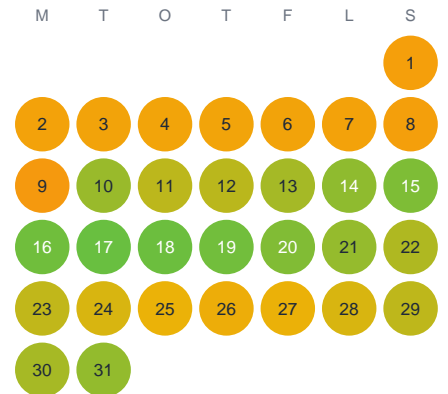

Huggtabell 2026 — Skällingesjö

Skällingesjö · Halland · huggtabell.se · modell v1 (2026-06)

Januari

Februari

Mars

April

Maj

Juni

Juli

Augusti

September

Oktober

November

December