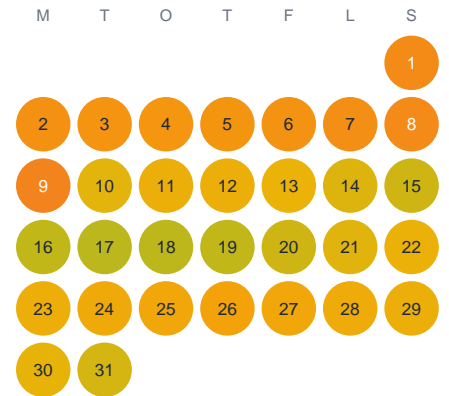

Huggtabell 2026 — Skällåsasjön

Skällåsasjön · Halland · huggtabell.se · modell v1 (2026-06)

Januari

Februari

Mars

April

Maj

Juni

Juli

Augusti

September

Oktober

November

December