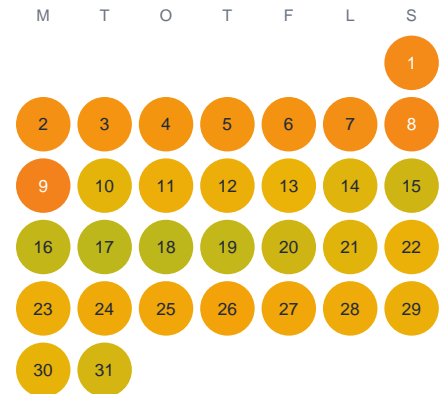

Huggtabell 2026 — Skälagölen

Skälagölen · Blekinge · huggtabell.se · modell v1 (2026-06)

Januari

Februari

Mars

April

Maj

Juni

Juli

Augusti

September

Oktober

November

December