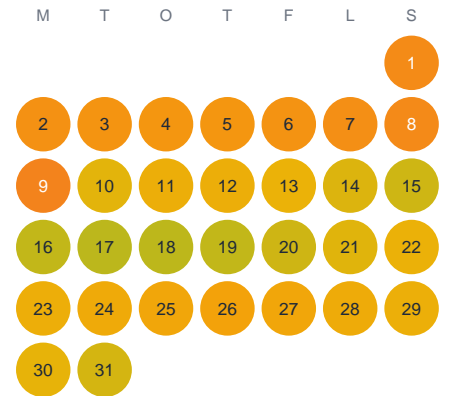

Huggtabell 2026 — Sjuhultasjön

Sjuhultasjön · Kronoberg · huggtabell.se · modell v1 (2026-06)

Januari

Februari

Mars

April

Maj

Juni

Juli

Augusti

September

Oktober

November

December