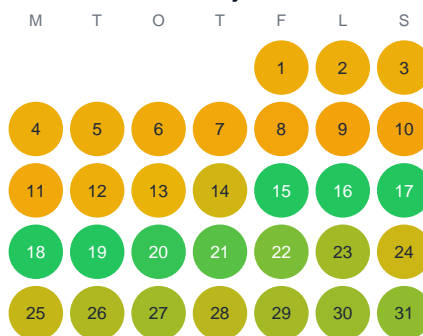

Huggtabell 2026 — Sjaulejaure

Sjaulejaure · Jämtland · huggtabell.se · modell v1 (2026-06)

Januari

Februari

Mars

April

Maj

Juni

Juli

Augusti

September

Oktober

November

December