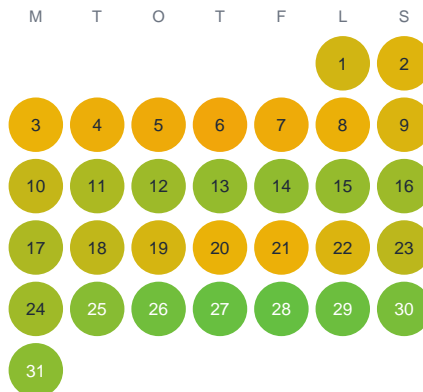

Huggtabell 2026 — Sjötorpasjön

Sjötorpasjön · Västra Götaland · huggtabell.se · modell v1 (2026-06)

Januari

Februari

Mars

April

Maj

Juni

Juli

Augusti

September

Oktober

November

December