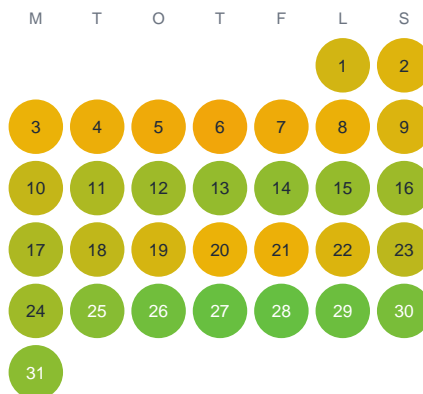

Huggtabell 2026 — Sjötorpasjön

Sjötorpasjön · Västra Götaland · huggtabell.se · modell v1 (2026-06)

Januari

Februari

Mars

April

Maj

Juni

Juli

Augusti

September

Oktober

November

December