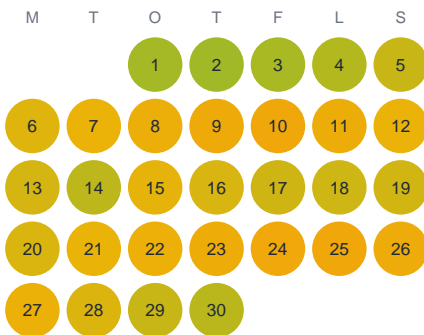

Huggtabell 2026 — Sjöstadtjärnet

Sjöstadtjärnet · Värmland · huggtabell.se · modell v1 (2026-06)

Januari

Februari

Mars

April

Maj

Juni

Juli

Augusti

September

Oktober

November

December