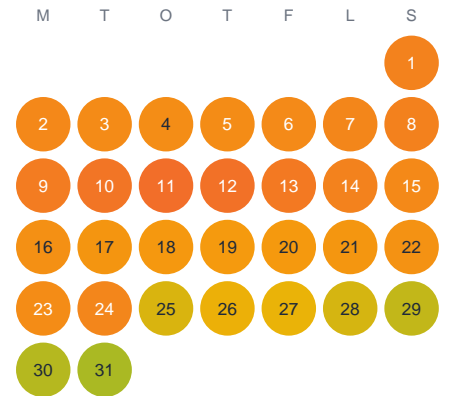

Huggtabell 2026 — Sjöstadtjärnet

Sjöstadtjärnet · Värmland · huggtabell.se · modell v1 (2026-06)

Januari

Februari

Mars

April

Maj

Juni

Juli

Augusti

September

Oktober

November

December