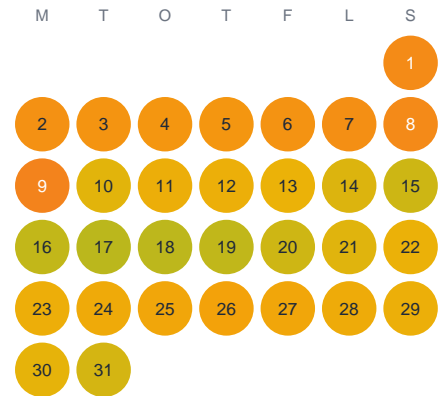

Huggtabell 2026 — Sjöklassjön

Sjöklassjön · Kalmar · huggtabell.se · modell v1 (2026-06)

Januari

Februari

Mars

April

Maj

Juni

Juli

Augusti

September

Oktober

November

December