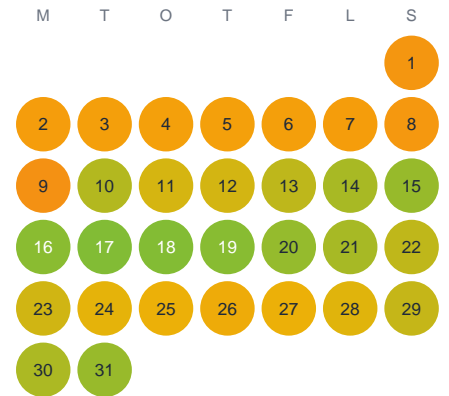

Huggtabell 2026 — Sjögårdssjön

Sjögårdssjön · Halland · huggtabell.se · modell v1 (2026-06)

Januari

Februari

Mars

April

Maj

Juni

Juli

Augusti

September

Oktober

November

December