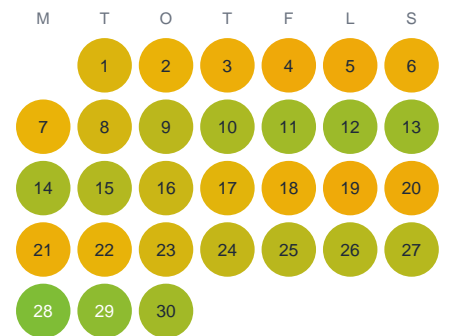

Huggtabell 2026 — Sjöbysjön

Sjöbysjön · Västernorrland · huggtabell.se · modell v1 (2026-06)

Januari

Februari

Mars

April

Maj

Juni

Juli

Augusti

September

Oktober

November

December