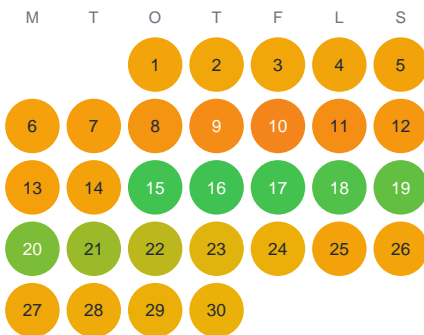

Huggtabell 2026 — Sjöbysjön

Sjöbysjön · Västernorrland · huggtabell.se · modell v1 (2026-06)

Januari

Februari

Mars

April

Maj

Juni

Juli

Augusti

September

Oktober

November

December