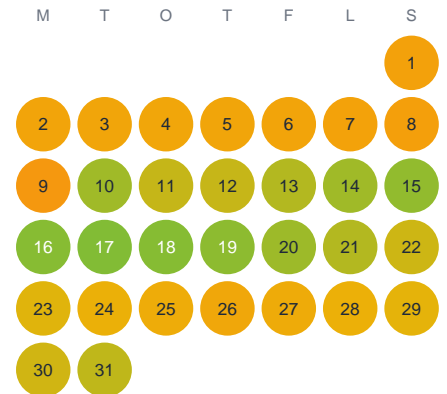

Huggtabell 2026 — Sjöbosjön

Sjöbosjön · Kalmar · huggtabell.se · modell v1 (2026-06)

Januari

Februari

Mars

April

Maj

Juni

Juli

Augusti

September

Oktober

November

December