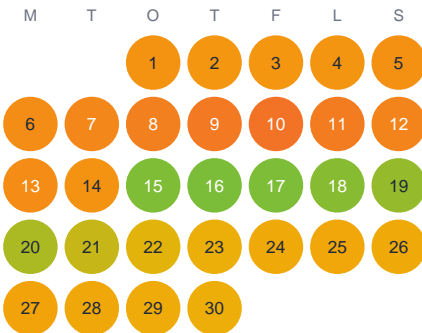

Huggtabell 2026 — Själa fjärden

Själa fjärden · Västerbotten · huggtabell.se · modell v1 (2026-06)

Januari

Februari

Mars

April

Maj

Juni

Juli

Augusti

September

Oktober

November

December