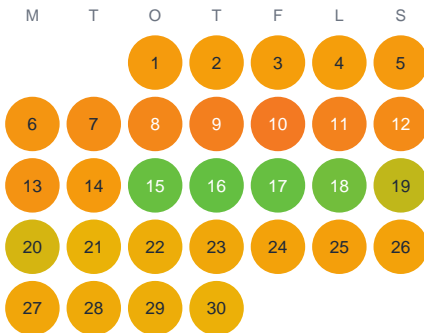

Huggtabell 2026 — Sixavan

Sixavan · Dalarna · huggtabell.se · modell v1 (2026-06)

Januari

Februari

Mars

April

Maj

Juni

Juli

Augusti

September

Oktober

November

December