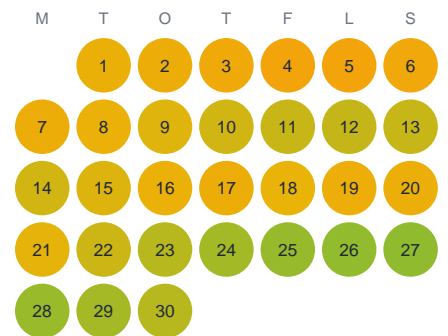

Huggtabell 2026 — Sissiele

Sissiele · Norrbotten · huggtabell.se · modell v1 (2026-06)

Januari

Februari

Mars

April

Maj

Juni

Juli

Augusti

September

Oktober

November

December