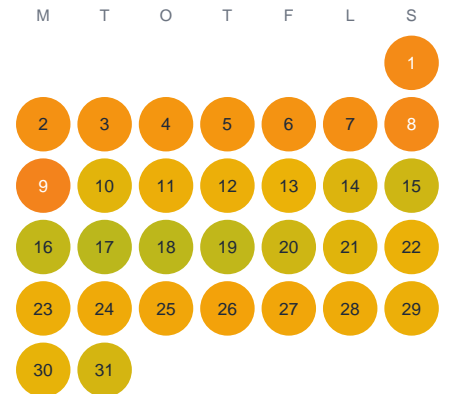

Huggtabell 2026 — Sinnergöl

Sinnergöl · Kalmar · huggtabell.se · modell v1 (2026-06)

Januari

Februari

Mars

April

Maj

Juni

Juli

Augusti

September

Oktober

November

December