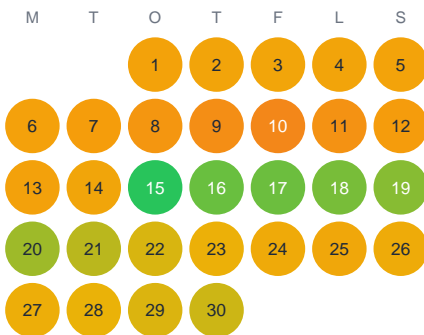

Huggtabell 2026 — Simmelsjön

Simmelsjön · Dalarna · huggtabell.se · modell v1 (2026-06)

Januari

Februari

Mars

April

Maj

Juni

Juli

Augusti

September

Oktober

November

December