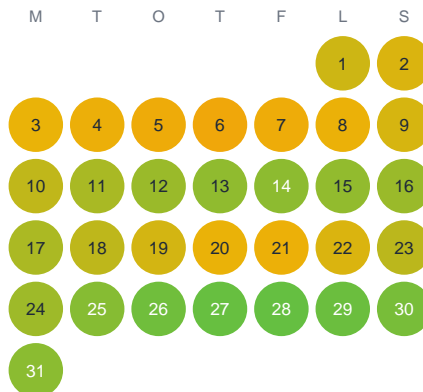

Huggtabell 2026 — Simmelsjön

Simmelsjön · Örebro · huggtabell.se · modell v1 (2026-06)

Januari

Februari

Mars

April

Maj

Juni

Juli

Augusti

September

Oktober

November

December