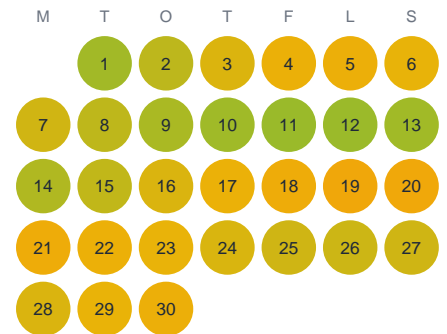

Huggtabell 2026 — Simmelsjön

Simmelsjön · Örebro · huggtabell.se · modell v1 (2026-06)

Januari

Februari

Mars

April

Maj

Juni

Juli

Augusti

September

Oktober

November

December