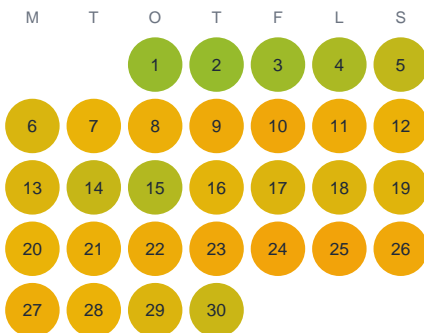

Huggtabell 2026 — Simmelsjön

Simmelsjön · Örebro · huggtabell.se · modell v1 (2026-06)

Januari

Februari

Mars

April

Maj

Juni

Juli

Augusti

September

Oktober

November

December