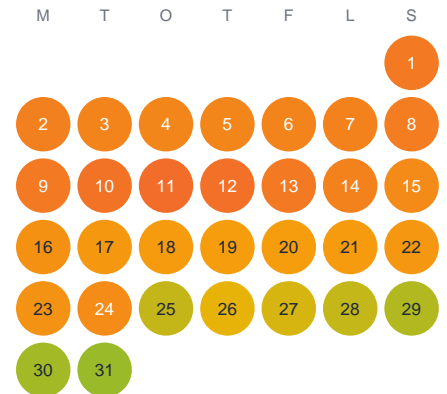

Huggtabell 2026 — Simmelsjön

Simmelsjön · Örebro · huggtabell.se · modell v1 (2026-06)

Januari

Februari

Mars

April

Maj

Juni

Juli

Augusti

September

Oktober

November

December