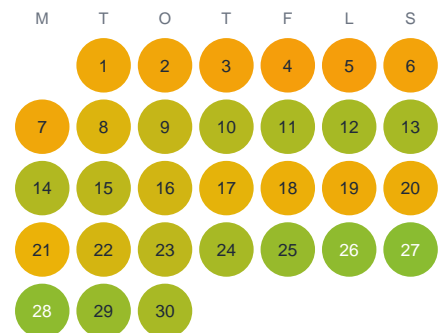

Huggtabell 2026 — Silmjärvi

Silmjärvi · Norrbotten · huggtabell.se · modell v1 (2026-06)

Januari

Februari

Mars

April

Maj

Juni

Juli

Augusti

September

Oktober

November

December