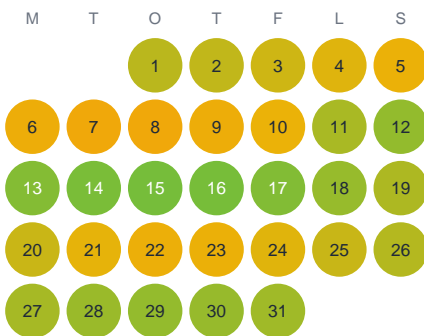

Huggtabell 2026 — Sillsjön

Sillsjön · Östergötland · huggtabell.se · modell v1 (2026-06)

Januari

Februari

Mars

April

Maj

Juni

Juli

Augusti

September

Oktober

November

December