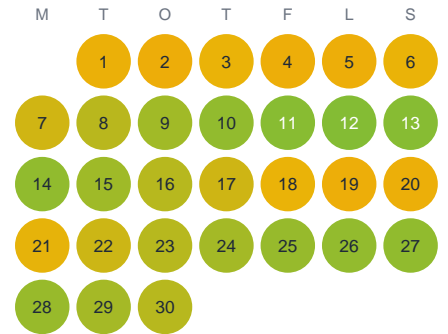

Huggtabell 2026 — Siilasjärvi

Siilasjärvi · Norrbotten · huggtabell.se · modell v1 (2026-06)

Januari

Februari

Mars

April

Maj

Juni

Juli

Augusti

September

Oktober

November

December