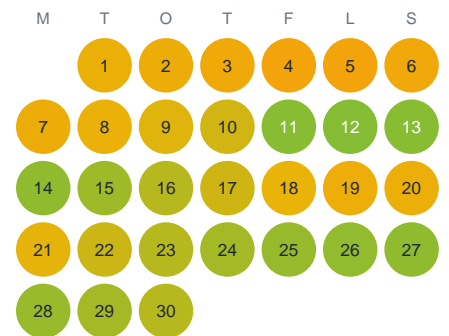

Huggtabell 2026 — Siikalompolo

Siikalompolo · Norrbotten · huggtabell.se · modell v1 (2026-06)

Januari

Februari

Mars

April

Maj

Juni

Juli

Augusti

September

Oktober

November

December