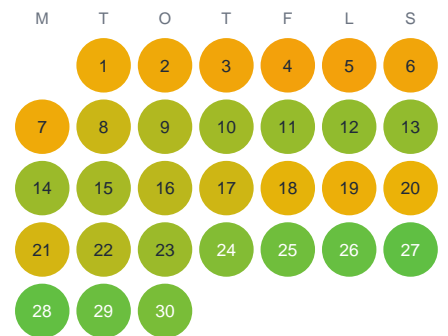

Huggtabell 2026 — Siikajärvet

Siikajärvet · Norrbotten · huggtabell.se · modell v1 (2026-06)

Januari

Februari

Mars

April

Maj

Juni

Juli

Augusti

September

Oktober

November

December