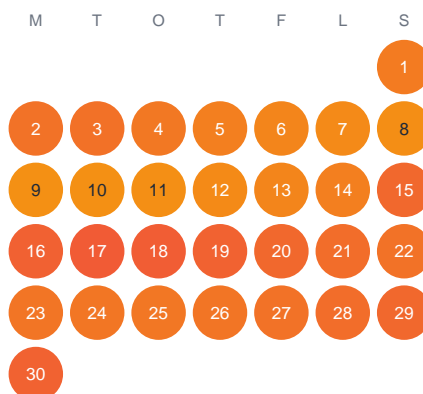

Huggtabell 2026 — Siggaboda Damm

Siggaboda Damm · Kronoberg · huggtabell.se · modell v1 (2026-06)

Januari

Februari

Mars

April

Maj

Juni

Juli

Augusti

September

Oktober

November

December