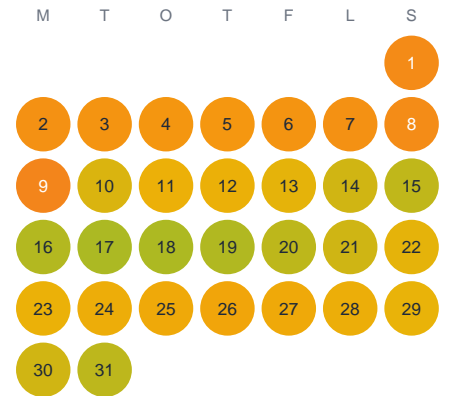

Huggtabell 2026 — Siggaboda Damm

Siggaboda Damm · Kronoberg · huggtabell.se · modell v1 (2026-06)

Januari

Februari

Mars

April

Maj

Juni

Juli

Augusti

September

Oktober

November

December