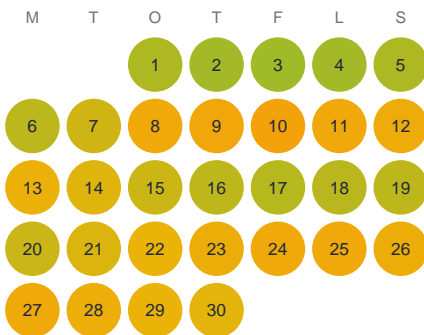

Huggtabell 2026 — Siggaboda Damm

Siggaboda Damm · Kronoberg · huggtabell.se · modell v1 (2026-06)

Januari

Februari

Mars

April

Maj

Juni

Juli

Augusti

September

Oktober

November

December