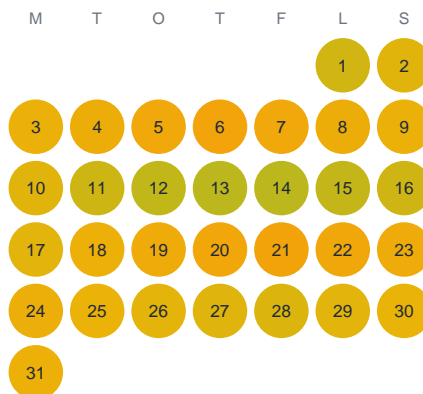

Huggtabell 2026 — Siggaboda Damm

Siggaboda Damm · Kronoberg · huggtabell.se · modell v1 (2026-06)

Januari

Februari

Mars

April

Maj

Juni

Juli

Augusti

September

Oktober

November

December