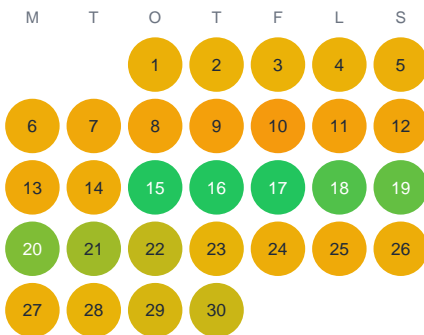

Huggtabell 2026 — Sidsjön

Sidsjön · Gävleborg · huggtabell.se · modell v1 (2026-06)

Januari

Februari

Mars

April

Maj

Juni

Juli

Augusti

September

Oktober

November

December